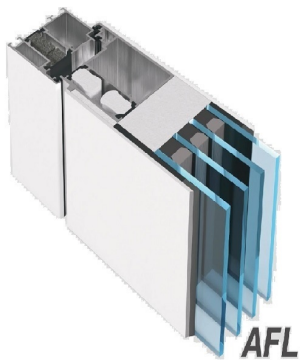

ALUMINIUMHAUSTÜREN

mit beidseitig flügelüberdeckenden Füllungen

RESCHKE

FENSTER & TÜREN

ELITE MODELLE

STANDARD-TÜRAUSSTATTUNG

- Beidseitig flügelüberdeckend
- Systemprofile AFL, ASL und ARL
- Standard Verglasung - 4-fach-Verglasung VSG 4.4.2. beidseitig
- Rollentürbänder - Alle Haustüren mit 3 verstellbaren Rollentürbändern - im standard Angebot - Edelstahl (grau)
- Verriegelung - 5-Punktverriegelungen in Edelstahl kombiniert mit langschließeleiste Edelstahl
- Drücker - Aluminium Natureloxier
- Sicherheits Rosette, Ø 30mm, Edelstahl matt
- Standard-Profilzylinder - S 88 Not- und Gefahrenfunktion mit 6 Schlüsseln, geschützt gegen Schlagpicking, DIN 18252 und DIN 1303