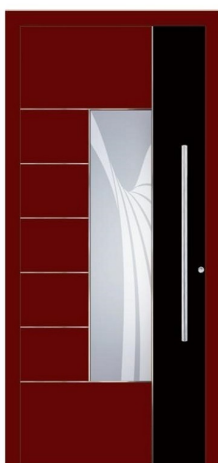

MODELL GE 42E
Farbe RAL 3004/9005
Verglasung DPS
Griff OCR 950h