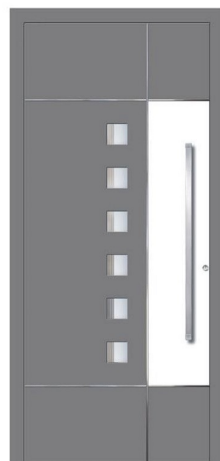

ELITE MODELLE

MODELL KI 54E
 Farbe RAL 7048/9005
 Verglasung FPK
 Griff OCR 160h

MODELL KL 68E
 Farbe 29/80077
 Griff KPK 160h

MODELL KN 64E
 Farbe RAL 3004
 Verglasung PFL
 Griff KPK 750h

MODELL KR 69E
 Farbe RAL 9007/9016
 Verglasung PFL
 Griff KCR 950h