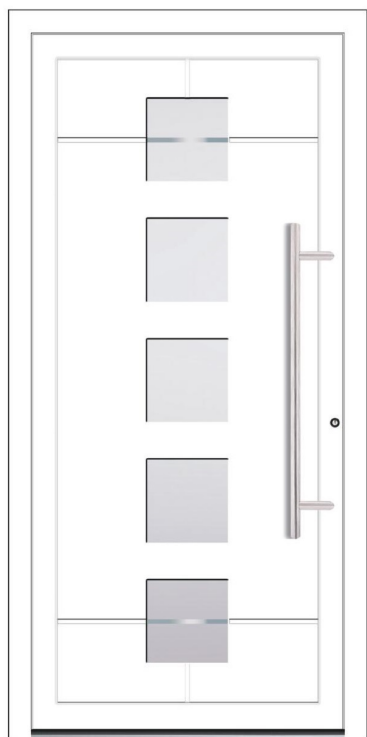

**WINK
HAUS**

SCHÜCO

MODELL 1
Farbe RAL 7016
Verglasung SATINATO
Griff OCS 950h

MODELL 2
Farbe GRIGIO ANTICO
Verglasung SATINATO
Griff OCS 950h

MODELL 5
Farbe RAL 6005
Verglasung DPL
Griff OCS 950h

MODELL 7
Farbe RAL 9016
Verglasung DPL
Griff OCS 950h