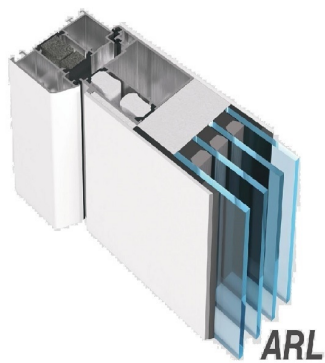

ALUMINIUMHAUSTÜREN

mit beidseitig flügelüberdeckenden Füllungen

RESCHKE

FENSTER & TÜREN

ELITE MODELLE

STANDARD-TÜRAUSSTATTUNG

- Beidseitig flügelüberdeckend
- Systemprofile AFL, ASL und ARL
- Standard Verglasung - 4-fach-Verglasung VSG 4.4.2. beidseitig
- Rollentürbänder - Alle Haustüren mit 3 verstellbaren Rollentürbändern - im standard Angebot - Edelstahl (grau)
- Verriegelung - 5-Punktverriegelungen in Edelstahl kombiniert mit langschließeleiste Edelstahl
- Drücker - Aluminium Natureloxier
- Sicherheits Rosette, Ø 30mm, Edelstahl matt
- Standard-Profilzylinder - S 88 Not- und Gefahrenfunktion mit 6 Schlüsseln, geschützt gegen Schlagpicking, DIN 18252 und DIN 1303