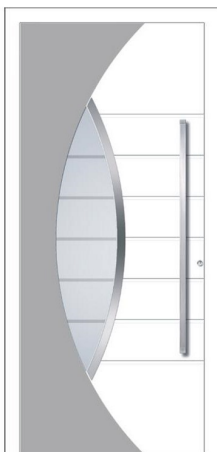

MODELL AT 30E
Farbe RAL 9016/9006
Verglasung DPL
Griff KPR 115h