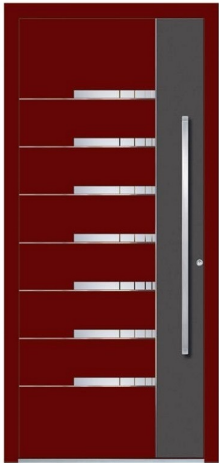

ELITE MODELLE

MODELL SO 72E
Farbe RAL 3004/29/80077
Verglasung DPC
Griff KPR 115h