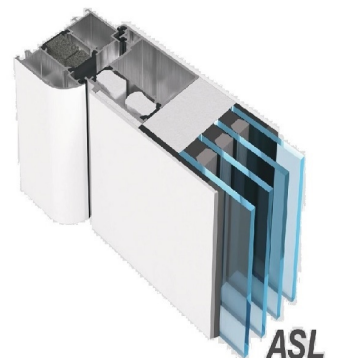

ALUMINIUMHAUSTÜREN

mit beidseitig flügelüberdeckenden Füllungen

RESCHKE

FENSTER & TÜREN

ELITE MODELLE

STANDARD-TÜRAUSSTATTUNG

- Beidseitig flügelüberdeckend
- Systemprofile AFL, ASL und ARL
- Standard Verglasung - 4-fach-Verglasung VSG 4.4.2. beidseitig
- Rollentürbänder - Alle Haustüren mit 3 verstellbaren Rollentürbändern - im standard Angebot - Edelstahl (grau)
- Verriegelung - 5-Punktverriegelungen in Edelstahl kombiniert mit langschließeleiste Edelstahl
- Drücker - Aluminium Natureloxier
- Sicherheits Rosette, Ø 30mm, Edelstahl matt
- Standard-Profilzylinder - S 88 Not- und Gefahrenfunktion mit 6 Schlüsseln, geschützt gegen Schlagpicking, DIN 18252 und DIN 1303