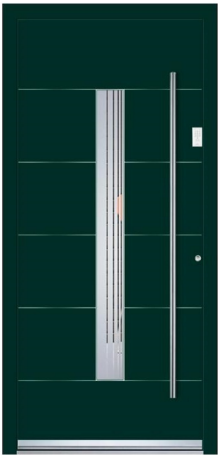

ELITE MODELLE

MODELL ZU 48E
Farbe RAL 6009
Verglasung DPC
Griff OPR 160h