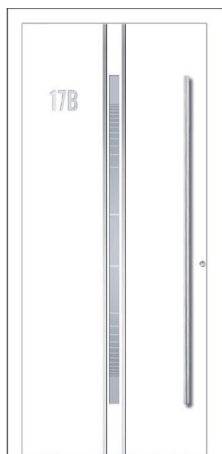

MODELL BG 52E
Farbe RAL 9016
Verglasung DPZ
Griff OCR 160h